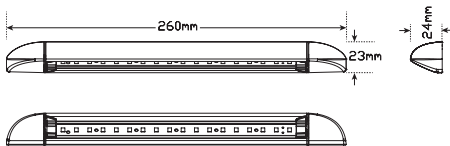

Specifications

Part No	23260BLK	23260BLKB	23260/24BLK	23450BLK	23450BLKB	23450/24BLK
Barcode	9335962021253	9335962021260	9335962021284	9335962021239	9335962021246	9335962021277
Package	Blister	Bulk	Blister	Blister	Bulk	Blister
Function	Awning Lamp	Awning Lamp	Awning Lamp	Awning Lamp	Awning Lamp	Awning Lamp
Colour Temp	3000k	3000k	3000k	3000k	3000k	3000k
LED Qty	18	18	18	36	36	36
Voltage	12 Volt	12 Volt	24 Volt	12 Volt	12 Volt	24 Volt
Lumen	185lm	185lm	185lm	385lm	385lm	385lm
Lux @1m	80	80	80	165	165	165
Current Draw	0.18A	0.18A	0.09A	0.41A	0.41A	0.20A
Warranty	3 Year	3 Year	3 Year	3 Year	3 Year	3 Year
Cable	20cm	20cm	20cm	20cm	20cm	20cm
End Caps	ABS	ABS	ABS	ABS	ABS	ABS
Base	Aluminium	Aluminium	Aluminium	Aluminium	Aluminium	Aluminium

- Caravan Awning Lamps
- Black Housing
- 2 Size Available
- IP67 Rated
- 12 Volt Only
- 3 Year Warranty

Function Amber/White Awning Lamp

Size 260mm x 23mm x 24mm
443mm x 23mm x 24mm

Voltage 12 Volt

LED Qty 260mm (6x White, 3x Amber)
443mm (12x White, 6x Amber)